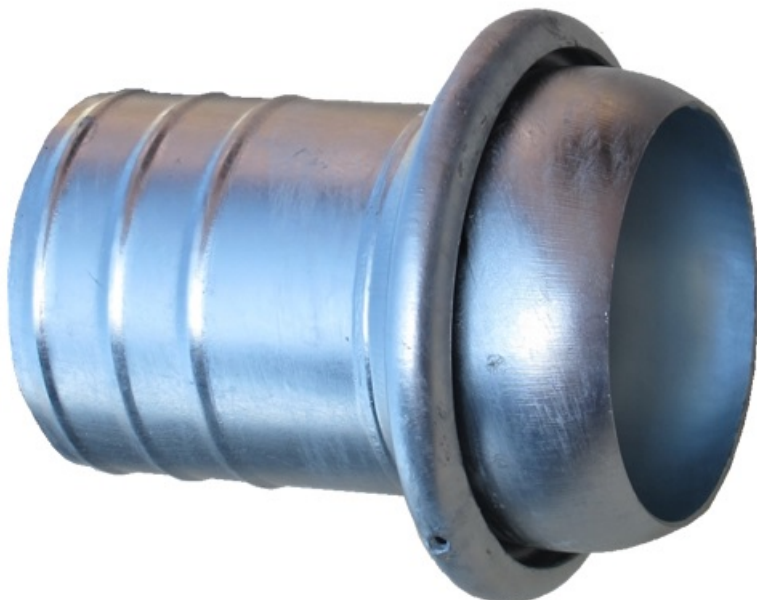

# ANFOR TRN-A8 - Kardanová rychlospojka systému ANFOR

Kód produktu: 30994

**30994**

30994

30994

1A1A	1.-A	2.-B	3.-d*	4.-H	Plech
60	56	65	85	63	2
80	77	85	117	90	2,5
100	95	108	140	100	2,5
120	115	122	159	110	2,5
150	144	157	186	116	2,5
200	195	210	243	136	3
250	235	250	295	170	3,5

- Pracovní teplota: **-40°C až +80°C**
- Materiál produktu: **Pozinkovaná ocel**
- Materiál těsnění: **NR**
- Médium: **Voda, kejda, kašovitě hmoty**
- Použití produktu: **Čerpání kalu a kapalin v průmyslu a zemědělství**

ANFOR jsou koncovky ze systému ITAL, jsou oproti Perrotu robustnějšího provedení s jinými rozměry. Jde o rychlospojkový systém fungující na principu kardanového spoje, mají delší životnost a snesou vysokou mechanickou zátěž. Nejčastější použití v zemědělství, hasící technice, vodohospodářství, při práci s odpady a kaly, přepravě sypkých hmot. Materiály: z pozinkované oceli, černé oceli (ke sváření) nebo nerez.