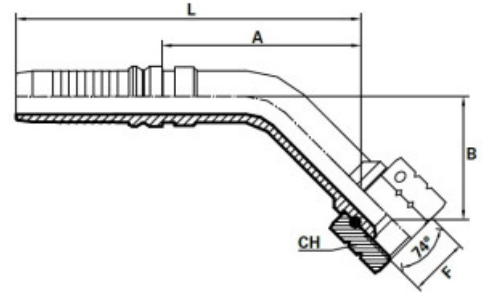

DKJ45°-INTER.JIC-SV 74°KUŽ/UNF - Interlock SAE J516, čep matice

Kód produktu: 58172

- Výrobce: [VITILLO](#)
- Pracovní teplota: **-35°C až +100°C**
- Materiál těsnění: -
- Médium: **Oleje, kapaliny, plyny**
- Norma výrobku: **SAE J516, ISO 12151**
- Použití produktu: **Hydraulická koncovka pro nejvyšší tlaky**
- Materiál produktu: **Ocel (galvanicky potažená)**

Lisovací nátrubek pro hydraulické hadice, americký závit UN(F), vnitřní kužel 74° JIC.

Varianty zboží

Objednací kód

DN

Vnitřní závit

Trubka

Šestihran

Provozní tlak