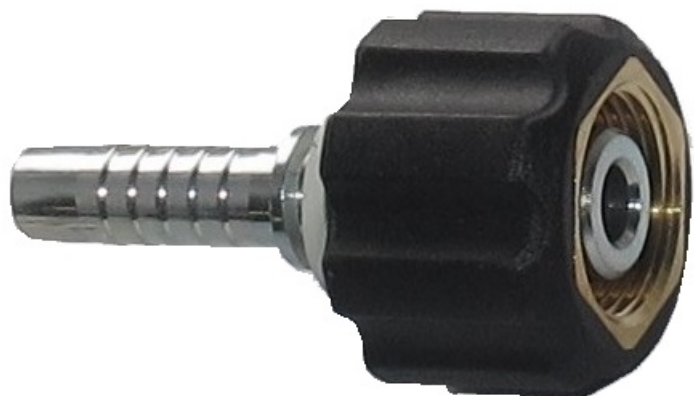

DKR-FK FEMALE WATER JET - Koncovka pro mycí přístroje Wap

Kód produktu: **59142**

Tip

WATERJET CLEANER FEMALE - FK TYPE

WATERJET CLEANER FEMALE - FK TYPE

D.N.	Hose	Diam	T	1/1"	D	A		
	Inch	mm	mm		mm	mm	Bar	Psi

FDW0422T14	-4	1/4"	6.4	M22 x1.5	14	33	400	5801
FDW0422T15	-4	1/4"	6.4	M22 x1.5	15	33	400	5801
* FDW0422T15L	-4	1/4"	6.4	M22 x1.5	15	40	400	5801
FDW0522T14	-5	5/16"	7.9	M22 x1.5	14	33	400	5801
FDW0522T15	-5	5/16"	7.9	M22 x1.5	15	33	400	5801
* FDW0522T15L	-5	5/16"	7.9	M22 x1.5	15	40	400	5801
FDW0622T14	-6	3/8"	9.5	M22 x1.5	14	33	400	5801
FDW0622T15	-6	3/8"	9.5	M22 x1.5	15	33	400	5801

FEMMINA PER IDROPULTRICI TIPO "FK"
FEMELLE SÉRIE "FK"
DKR FÜR HOCHDRUCKREINIGER – "FK" SERIE
HEMBRA PARA HIDROLAVADORA – SERIE "FK"

* Hobby applications
Uso Hobbistico

- Výrobce: [VITILLO](#)
- Pracovní teplota: **-35°C až +100°C**
- Bezpečnost: **2,5 : 1**
- Materiál produktu: **Ocel (galvanicky potažená)**
- Médium: **Horká voda, kapaliny**