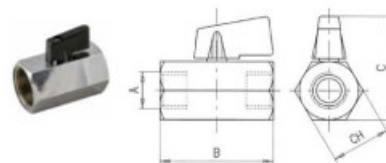

# 6065 - MINI kulový kohout MS/NI - IG-IG - S vnitřními G závit

Kód produktu: 55058

Tip

**6065** MINI BALL VALVE FEMALE G ISO 228 - FEMALE G ISO 228  
MINI-KUGELHAHN INNENGEW. G ISO 228 - INNENGEW. G ISO 228

-0,99 (+0,89 MPa)  
10 bar (1 MPa) -15 °C  
+110 °C Can Acqua  
Hot Water 0 °C  
+90 °C

Code	A	DN	B	C	CH	Pack.
06065 00 001	1/8	6	39	38	21	10
06065 00 002	1/4	8	40	38	21	10
06065 00 003	3/8	8	42	38	21	10
06065 00 004	1/2	10	48	42	25	10
06065 00 005	3/4	12	54	47	30	10