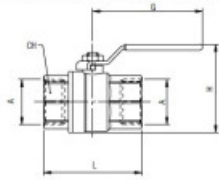

Von DN15 bis DN50:
1. und 2. Familie von Gasen für Mitteldruck
und 3. Familie von Gasen für Niederdruck.

3/4" 40 Bar/25°C 2" 26 Bar / 25°C 5/4" (6/4) 20 Bar / 75°C

6068GAS BALL VALVE, FEMALE RP ISO7 - FEMALE RP ISO7
KUGELHAHN FÜR GAS, INNENGEW. RP ISO7 - INNENGEW. RP ISO7