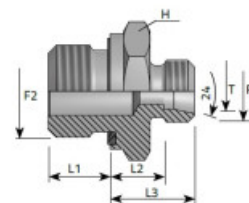

DIN MALE STUD COUPLING - BSPP MALE FORM E I

ADATTATORE DIRITTO M- DIN -M.GAS CILINDRICO FORMA E DIN 3852
UNION SIMPLE MÂLE AVEC JOINT EN CAOUTCHOUC BSPP FORME E
GERADE EINSCHRAUBVERSCHRÄUBUNG MIT GUMMIDICHTUNG FORM E
DIN 3852 - METRISCH 24° / AGR-Z
RACOR RECTO CON JUNTA TÓRICA BSPP FORMA E DIN 3852

F2 Zylinder-Gasgewinde, Gas cilindrico, BSPP, Gaz cylindrique,
Gas cilíndrica

- Výrobce: [VITILLO](#)
- Pracovní teplota: **-35°C až +100°C**
- Materiál těsnění: **NBR - okroužek**
- Médium: **Oleje, kapaliny, plyny**
- Norma výrobku: **DIN 2353 - kužel 24°**
- Použití produktu: **Hydraulické připojovací hrdlo pro spojení hadice s tělesem**
- Materiál produktu: **Ocel**

Vnější závit v palcové řadě -G je připojovací, tzv. do kostky, těsnicí plocha je v zápichu osazená o-kroužkem. Na straně s Metrickým závitem je vnitřní kužel 24°.

Variety zboží