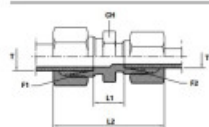

Codice Code Reference Beschreibung Code	Filetto Thread Gewinde Gewinde		Dimensioni Dimensions Dimensionen Dimensionen						Pisco Pressure Druck Druck	Serie Series Reihe Reihe	
	M1	M2	Y	Y1	L1	L2	GH	M1 for			M2 for
AME0806L	M4x1,5	M2x1,5	8	6	11	39,5	14		315	4,3	L
AME1006L	M6x1,5	M2x1,5	10	8	11,8	40,8	17		315	5,3	L
AME1008L	M6x1,5	M4x1,5	10	8	11,8	41	17		315	6,0	L
AME1206L	M8x1,5	M2x1,5	12	8	12,8	41	19		315	6,2	L
AME1208L	M8x1,5	M4x1,5	12	8	12,8	41,5	19		315	6,8	L
AME1210L	M8x1,5	M6x1,5	12	10	13,5	42,5	19		315	7,9	L
AME1610L	M12x1,5	M6x1,5	16	10	16,6	44	24		315	10,6	L
AME1612L	M12x1,5	M8x1,5	16	12	16,6	44,5	24		315	11,4	L

- Výrobce: [VITILLO](#)
- Pracovní teplota: **-35°C až +100°C**
- Materiál těsnění: -
- Médium: **Oleje, kapaliny, plyny**
- Norma výrobku: **DIN 2353 kužel 24°**
- Použití produktu: **Ocelová spojka mezi dvě hydraulické hadice různých průměrů**
- Materiál produktu: **Ocel (galvanicky potažená)**

Ocelová hydraulická spojka redukovaná HSPR DIN 2523 24°, lehká i těžká řada.

Varianty zboží

Objednací kód

Trubka

Rozměr vněj. závitu

Šestihran

Celková délka

Série

Provozní tlak

Mj

Vaše cena bez DPH

Sklad

AME0806L.1

8-6 mm

M14x1,5 - 12x1,5 mm

14

L=39,5 mm

(L)

315 bar

ks

59,10 Kč

Lanškroun: **33,0**Pardubice: **4,0**Zlín: **19,0**Praha - Zlín: **15,0**Praha - Letňany: **15,0**Ostrava: **9,0**

AME1006L.1

10-6 mm

M16x1,5 - 12x1,5 mm

17

L=40 mm

(L)

315 bar

ks

72,00 Kč

Lanškroun: **79,0**Pardubice: **9,0**Zlín: **14,0**Praha - Zlín: **7,0**Praha - Letňany: **34,0**Ostrava: **5,0**

AME1008L.1

10-8 mm

M16x1,5 - 14x1,5 mm

17

L=41 mm

(L)

315 bar

ks

73,00 Kč

Lanškroun: **53,0**Pardubice: **14,0**Zlín: **9,0**Praha - Zlín: **17,0**Praha - Letňany: **19,0**Ostrava: **8,0**

AME1206L.1

12-6 mm