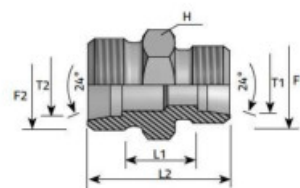

DIN MALE REDUCED COUPLING - DIN MALE