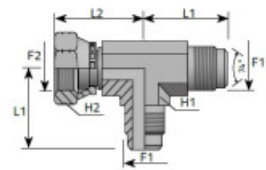

RUN TEE MALE JIC - SWIVEL FEMALE JIC