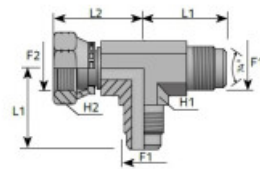

F1 - JIC  
F2 - JIC

F1 - JIC  
F2 - JIC  
Adattatore "T"  
Maschio JIC - Femmina  
girevole JIC al piede

Branch Tee male JIC - swivel female JIC  
Adapter T-Stück 2 x AG-JIC /  
Adaptador Te macho JIC - hembra giratoria JIC 1 x IG-JIC dref bare Mutter (Fuß)

F1	F2	H1	H2	L1	L2	PW	
		mm	mm	mm	mm	Bar	
TMJ04FGJ04B	7/16"	7/16"	15	15	24	28	310
TMJ05FGJ05B	1/2"	1/2"	14	17	25	28	275
TMJ06FGJ06B	9/16"	9/16"	19	19	27.5	33	275
TMJ08FGJ08B	3/4"	3/4"	19	24	32	36.5	275
TMJ10FGJ10B	7/8"	7/8"	22	27	37	41.5	210
TMJ12FGJ12B	1 1/16"	1 1/16"	27	32	42	46.5	210
TMJ16FGJ16B	1 5/16"	1 5/16"	33	41	49	59	170
TMJ20FGJ20B	1 5/8"	1 5/8"	41	50	57	67.5	140

- Výrobce: [VITILLO](#)
- Pracovní teplota: **-40°C až +250°C**
- Materiál těsnění: -
- Médium: **Kapaliny, plyny**
- Norma výrobku: **SAE J514**
- Použití produktu: **T-čko pro rozvod či spojení hydraulických hadic**
- Materiál produktu: **Ocel (galvanicky potažená)**