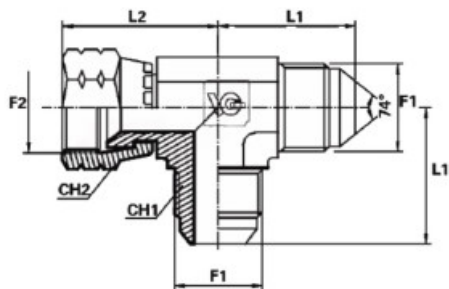

F1 - JIC  
F2 - JIC

F1 - JIC  
F2 - JIC  
Adattatore "T"  
Maschio JIC - Femmina  
girevole JIC al piede

Branch Tee male JIC - swivel female JIC  
Adapter T-Stück 2 x AG-JIC /  
Adaptador Te macho JIC - hembra giratoria JIC 1 x IG-JIC dref bare Mutter (Fuß)

F1	F2	H1	H2	L1	L2	PW	
		mm	mm	mm	mm	Bar	
TMJ04FGJ04B	7/16"	7/16"	15	15	24	28	310
TMJ05FGJ05B	1/2"	1/2"	14	17	25	28	275
TMJ06FGJ06B	9/16"	9/16"	19	19	27.5	33	275
TMJ08FGJ08B	3/4"	3/4"	19	24	32	36.5	275
TMJ10FGJ10B	7/8"	7/8"	22	27	37	41.5	210
TMJ12FGJ12B	1 1/16"	1 1/16"	27	32	42	46.5	210
TMJ16FGJ16B	1 5/16"	1 5/16"	33	41	49	59	170
TMJ20FGJ20B	1 5/8"	1 5/8"	41	50	57	67.5	140