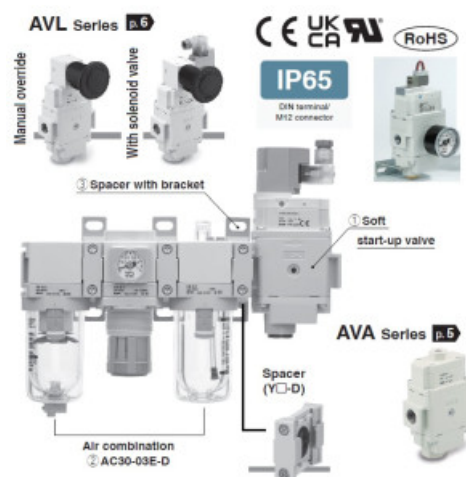

AV-A ELEKTROMAG. 2 ST. MOD. VENTIL 3/2 - Elektricky ovládaná řada pneumat. ventilu s pozvolným náběhem N.C

Kód produktu: 74147

- Výrobce: [SMC](#)
- Materiál produktu: **POM**
- Médium: **Vzduch, neutrální plyny, neutrální média**
- Pracovní teplota: **0°C až 50°C**
- Norma výrobku: **RoHS, IP 65**
- Použití produktu: **Zařízení pro postupné dosažení plného tlaku v systému**
- Zkrácená poznámka: **Standardní směr průtoku je zleva doprava.**

Dosažení plynulého náběhu systému: prevence nehod způsobených nekontrolovanými pohyby přivedením stlačeného vzduchu. Snadná montáž k jednotkám úpravy stlačeného vzduchu - modulární připojení. Velikosti tělesa od 2000 (1/4) do 5000 (1/2). Nízká spotřeba energie - příkon 0.35 W (v porovnání se stávajícím provedením nižší o 80%). Zamezení úniku stlačeného vzduchu - žádný odfuk vzduchu při sepnutí hlavního ventilu. Průtok až 11908 L/min (ANR), provozní tlak: 0.2 až 1.0 MPa. Elektrické provedení: Stupeň krytí: IP65. Volitelné "D" DIN konektor včetně, "Y" - typ Y včetně, "YO" =typ D-DIN bez konektoru. Další volitelné způsoby:

Elektrické připojení s kabelem délky 300 mm =kod "G" v řádu za napětím, KO - možnost připojení konektorem M12. Doplnění o držák "B" např. AV4000-F04B-*** (upevňovací úhelník).

Varianty zboží

Objednací kód