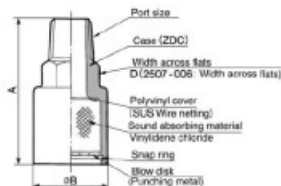

Construction

/Parts/Dimensions

- Výrobce: [SMC](#)
- Materiál produktu: **SUS303**
- Médium: **Vzduch, neutrální plyny, neutrální média**
- Pracovní teplota: **+5°C až +50°C**
- Norma výrobku: **RoHS**
- Použití produktu: **Ochrana sluchu v provozech strojírenství, kde vzniká vysoký hluk při úniku vzduchu z pneumatických p**

Řada "25" jsou kovové tlumiče hluku se zesílenou konstrukcí proti rázům. Jsou propustný v jednom směru a zabraňují rozptýlení olejové mlhy a hluku. K dispozici s R nebo NPT závitů. Rozpětí teplot +5 až +50°C (záporné teploty by tlumiče učinily nefunkčními). Velikosti těla a jejich symboly (Body size) dle závitů: 1/4, 3/8, 1/2, 3/4 a 1". Aktivní činná plocha dle "size", viz katalog.

Varianty zboží

Objednací kód

Provozní tlak

Hmotnost

DN

Vnější závit

Mj

Vaše cena bez DPH

Sklad

SMC-2504-002

10 bar

0,111 kg

4 mm

R 1/4"

ks

248,40 Kč

Lanškroun: 0Pardubice: 0Zlín: 0Praha - Zličín: 0Praha - Letňany: 0Ostrava: 0

SMC-2505-003

10 bar

0,106 kg

5 mm

R 3/8"

ks

248,40 Kč

Lanškroun: 0Pardubice: 0Zlín: 0Praha - Zličín: 0Praha - Letňany: 0Ostrava: 0

SMC-2506-004

10 bar

0,113 kg

6 mm

R 1/2"

ks

248,40 Kč

Lanškroun: 0Pardubice: 0Zlín: 0Praha - Zličín: 0Praha - Letňany: 0Ostrava: 0

SMC-2507-006

10 bar

0,31 kg

7 mm

R 3/4"

ks

703,20 Kč

Lanškroun: 0Pardubice: 0Zlín: 0Praha - Zličín: 0Praha - Letňany: 0Ostrava: 0