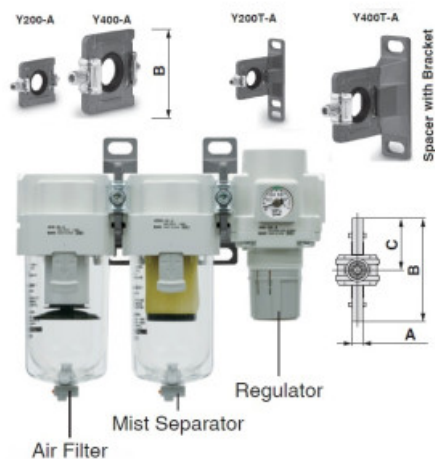

# Y\*00-A SPOJOVACÍ MEZIKUS FRL - Panelová spojka řady FRL AC-A (AC-B)

Kód produktu: 74061

Y400-A

Y400T-A

Y400-A

Y400T-A

Y400-A

Y400T-A

Slouží ke spojování prvků "Filtr, regulátor, Lubrikátor" a různé kombinace v panelu (bez uchycení na zeď). Kompaktní spojovací mezikus (Y\*00T-A s upevňovacím úhelníkem), minimální šířka, prostorově úsporná montáž. Snadná montáž k jednotce úpravy vzduchu pouhým utažením šroubu. Těsnění pomocí o-kroužku, který je možný dodat jako náhradní díl.