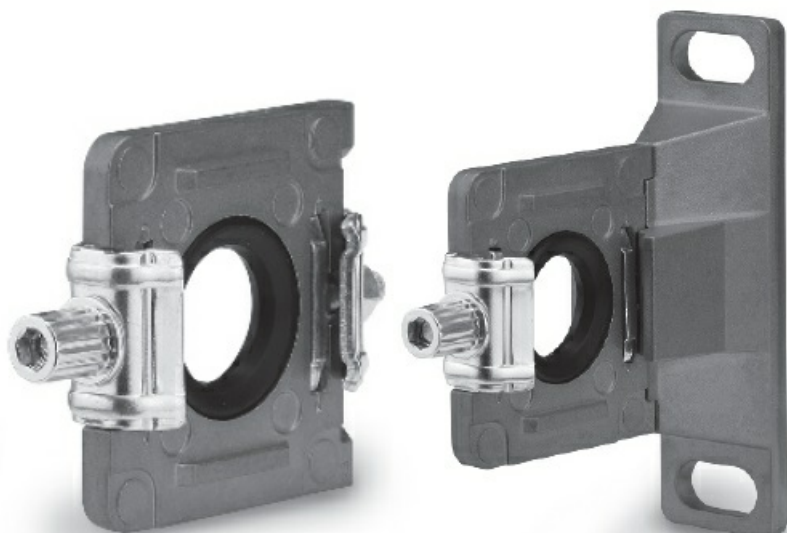

# Y\*00-A SPOJOVACÍ MEZIKUS FRL - Panelová spojka řady FRL AC-A (AC-B)

Kód produktu: 74061

Y400-A

Y400T-A

Y400-A

Y400T-A

Y400-A

Y400T-A

- Výrobce: [SMC](#)
- Materiál produktu: **Hliníková slitina**
- Médium: **Vzduch, neutrální plyny, neutrální média**
- Pracovní teplota: **-5°C až 60°C**
- Použití produktu: **Úprava tlaku vzduchu**
- Zkrácená poznámka: **Příslušenství pro AC-A & AC-B**

Slouží ke spojování prvků "Filtr, regulátor, Lubrikátor" a různé kombinace v panelu (bez uchycení na zeď). Kompaktní spojovací mezikus (Y\*00T-A s upevňovacím úhelníkem), minimální šířka, prostorově úsporná montáž. Snadná montáž k jednotce úpravy vzduchu pouhým utažením šroubu. Těsnění pomocí o-kroužku, který je možný dodat jako náhradní díl.