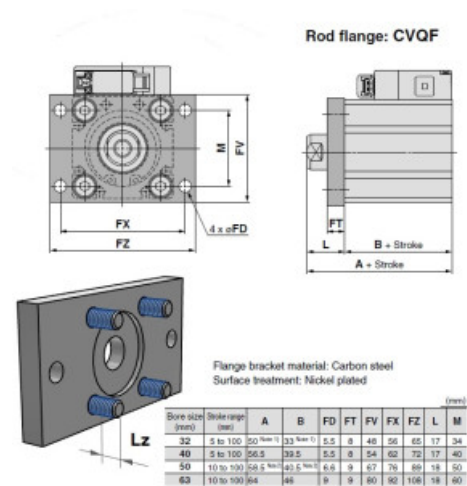

CQ2 ULOŽENÍ, PŘÍRUBA S ČEPEM - Patka pro montáž válců, pohonů, F-montáž vpředu

Kód produktu: 74212

- Výrobce: [SMC](#)
- Pracovní teplota: -20°C až +80°C
- Norma výrobku: **RoHs**
- Použití produktu: **Prvky pro montáž, sekce SMC pohony**

Prvky pro montáž a příslušenství CQ2, CVQ a CLQ (D= závěsná vidlice). Použitelné pro průměry pístu 32 až 63 mm.

Varianty zboží

Objednací kód
Hmotnost
Série
Velikost [modul]

Mj
Vaše cena bez DPH

Sklad
SMC-CQ-F012
0,1 kg
CQ2,CVQ,CLQ
SIZE (12)
ks