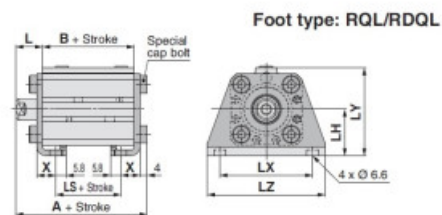

RQ ULOŽENÍ, DVOJITÁ ZÁVĚSNÁ VIDLICE - Patka kyvná pro montáž válců, pohonů, D-montáž vzadu

Kód produktu: 74213

Foot Type						mm
Bore size (mm)	Stroke range (mm)	A	B	LS	L	
20	15 to 50	53.7	32	20	14.5	
25	15 to 50	58.7	36.5	21.5	15	

mm						
Bore size (mm)	L1	LH	LX	LY	LZ	X
20	28.5	24	48	45	62	9.2
25	32.5	26	52	49.5	66	10.7

- Výrobce: [SMC](#)
- Pracovní teplota: -20°C až +80°C
- Norma výrobku: **RoHs**
- Použití produktu: **Prvky pro montáž, sekce SMC pohony**

RQ, Příslušenství, prvky pro montáž. Použitelné pro průměry pístu 20 až 100 mm.

Varianty zboží

Objednací kód
Hmotnost
Série
Velikost [modul]