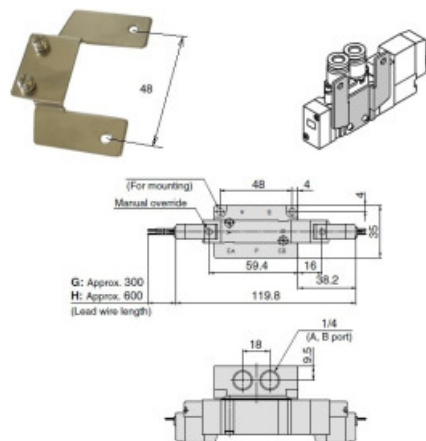

SY7000 Úhelník upevňovací - SX/SY7000 včetně šroubů

Kód produktu: 74309

- Výrobce: [SMC](#)
- Materiál produktu: **Nerez SUS 303**

Varianty zboží

Objednací kód

Hmotnost

Série

Tloušťka

Poznámka

Mj

Vaše cena bez DPH

Sklad

SMC-SX5000-16-1A

0,012 kg

SY5000

1,15 mm

AxB: ---

ks

100,50 Kč

Lanškroun: 0Pardubice: 0Zlín: 0Praha - Zličín: 0Praha - Letňany: 0Ostrava: 0

SMC-SX7000-16-1A

0,022 kg

SY7000

1,15 mm