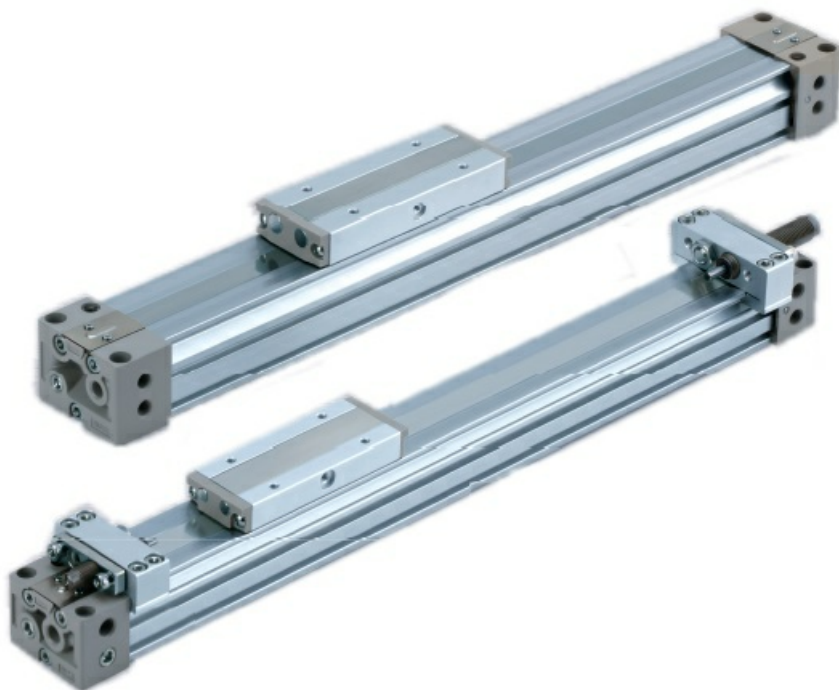

MY1, BEZPÍSTNICOVÝ VÁLEC S MECH. PŘENOSEM SÍLY - Průměry 10 až 100, zdvihy 5000 mm, kluzné vedení

Kód produktu: 74170

- Výrobce: [SMC](#)
- Médium: **Voda, vzduch, oleje, kapaliny**
- Použití produktu: **Automaty, pneumatické pohony pro automatizaci**
- Norma výrobku: **RoHs**
- Pracovní teplota: **-10°C až +60°C**

Bezpečnostní válec s mechanickým přenosem síly – řada MY1. Přesun předmětů na dlouhé vzdálenosti se zdvihy až 5000 mm. Možnost přívodu stlačeného vzduchu v ose. Výběr z různých provedení, široká nabídka typů vedení a hydraulických tlumičů pro všechny aplikace. Přizpůsobení válce vašemu výrobnímu systému, možnost připojení stlačeného vzduchu ze 4 stran. Průměry vedení (programově pístu): 10, 16, 20, 25, 32, 40, 50, 63, 80, 100 mm. Konstrukce těsnění zaručující minimální úniky stlačeného vzduchu. Přímá montáž snímačů polohy do drážek v profilu pohonu. Standardně bez snímače polohy, se snímačem se osazuje: Z73-jazyčkový snímač (DC / AC napětí), Z76-jazyčkový snímač (DC napětí, 3 vodiče LED). Také s kódem: Y59A-elektronický snímač v ose, 3 vodiče NPN nebo Y69B-elektronický snímač s kabelem kolmo (2 vodiče) a další 8 variant viz katalog.