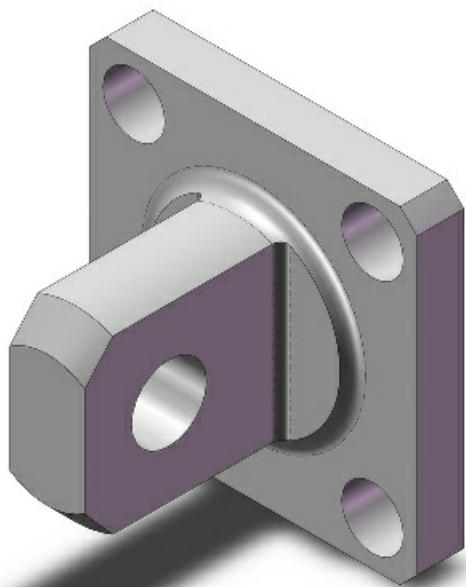

# CQ2 KYVNÉ ULOŽENÍ, VIDLICE S OKEM - Patka, protikus

## CQ-D, také pro řadu CVQ a CLQ

Kód produktu: 74214

- Výrobce: [SMC](#)
- Pracovní teplota: -20°C až +80°C
- Norma výrobku: **RoHS**
- Použití produktu: **Prvky pro montáž, sekce SMC pohony**

Prvky pro montáž CQ2, CVQ a CLQ. Použitelné pro průměry pístu 20 až 100 mm.

## Varianty zboží

Objednací kód  
Hmotnost  
Série  
Velikost [modul]

Mj  
Vaše cena bez DPH

Sklad  
SMC-CQ-C012  
0,07 kg  
CQ2,CVQ,CLQ  
SIZE (12)  
ks

**453,00 Kč**

Lanškroun: 0Pardubice: 0Zlín: 0Praha - Zličín: 0Praha - Letňany: 0Ostrava: 0