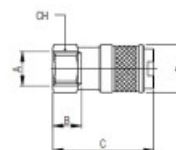

# 182 - RYCHLOSPOJKA FEMALE S VENTILEM - Série 180, MIGNON

Kód produktu: 53160

**AIGNEP**  
**182**

**AIGNEP**  
**182**

**AIGNEP**  
**182**

FEMALE SOCKET FOR SHUTTER PLUG  
VERSCHLUSS KUPPLUNG MIT INNERGEWINDE FÜR STECKER ABSPERREND

**182**

Code	A	B	C	D	CH	Pack.
00182 00 001	1/8	7.5	35	18	16	10
00182 00 002	1/4	11	38.5	18	16	10
00182 00 003	3/8	11.5	39	18	19	10
Code FKM						
00182 00 004	1/8	7.5	35	18	16	10
00182 00 005	1/4	11	38.5	18	16	10
00182 00 006	3/8	11.5	39	18	19	10