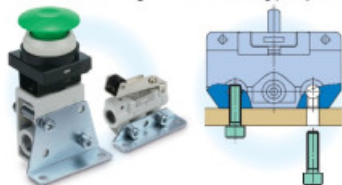

Mounting

Bracket mounting and bottom mounting are newly added.

Bracket mounting

Bottom mounting (Side ported only)

Side mounting

Panel mounting

-100 kPa to 1 MPa
(VM200: 0 to 1 MPa)

- Výrobce: [SMC](#)
- Pracovní teplota: **-5/+60°C**
- Norma výrobku: **RoHS**
- Použití produktu: **Pro mechanické, ručně ovládané ventily**
- Materiál produktu: **PVC**

Vyměnitelný ovládací prvek pro VM200, ... Náhrada... páka s kladkou, s nárazníkem, páčkou, tlačítko a točítko.

Varianty zboží

Objednací kód

Série

Hmotnost

Barva

Mj

Vaše cena bez DPH