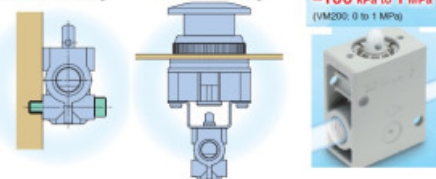

Mounting

Bracket mounting and bottom mounting are newly added.

Bracket mounting

Bottom mounting (Side ported only)

Side mounting

Panel mounting

-100 kPa to 1 MPa
(VM200: 0 to 1 MPa)

- Výrobce: [SMC](#)
- Pracovní teplota: **-5/+60°C**
- Norma výrobku: **RoHS**
- Použití produktu: **Pro mechanické, ručně ovládané ventily**
- Materiál produktu: **PVC**

Vyměnitelný ovládací prvek pro VM200, ... Náhrada... páka s kladkou, s nárazníkem, páčkou, tlačítko a točítko.

Varianty zboží

Objednací kód

Série

Hmotnost

Barva

Mj

Vaše cena bez DPH