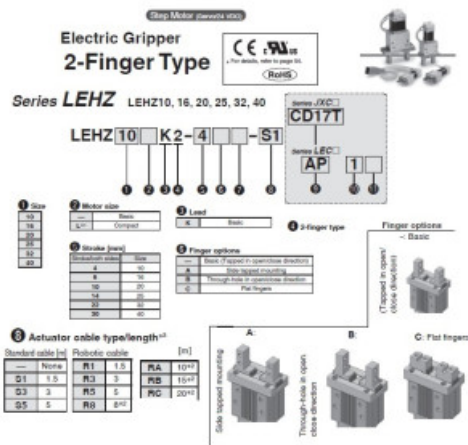

LEHZ Elektrická úchopná hlavice 2 čelisti - Pro elektrické pohony, programovatelná, 14 pozic, I/O: PNP

Kód produktu: 74229

● 3 types of cover material (Finger portion only)

- Chloroprene rubber (black): Standard
- Fluororubber (black): Option
- Silicone rubber (white): Option

Weight: **165 g**
LEHZ20

Electric Gripper 2-Finger Type

Weight: **135 g**
LEHZ10L

Encoder dust cover
Silicone rubber

Cover designed with no protrusions
Inward-folding design creates no protrusions when the cover is opened and closed, preventing interference with other devices' operations.

- Výrobce: [SMC](#)
- Materiál produktu: **PVC, MS/NI**
- Médium: **Elektrické připojení: kabel**
- Pracovní teplota: **-5/+60°C**
- Použití produktu: **Pro kolaborativní roboty, sekce pohonů, uchopení předmětů**

Elektrická úchopná hlavice – řada LEH, pro jemnou a bezpečnou manipulaci. Uchopení předmětu 2 nebo 3 čelistmi – zdvih 4 až 80 mm, upínací síla max. 180 N. Velikost size: 10, 16, 20, 25, 32 a 40 mm, uvádíme "DN". Bez ztráty údaje o poloze. Rychlý start stroje – enkodér s bezbateriovým absolutním odměřováním. Upínací síla: max. 210 N (LEHZ), max. 180 N (LEHF), max. 130 N (LEHS). Rychlost rozevření / sevření čelistí: max. 100 mm/s. Detekce a udržení předmětu: funkce identifikace velikosti uchopeného předmětu, zachování upínací síly při zastavení nebo restartu (funkce prevence proti pádu uchopeného předmětu z čelistí). Použití i s krokovými motory - kompatibilní drivery LECP1, LECPA a JXC*1, (provedení s krokovým motorem). Inkrementální enkodér nebo bezbateriové absolutní odměřování.