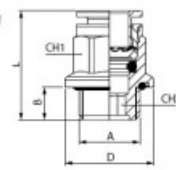

54020 - PŘÍPOJKA SPRINGFIT MALE AG - FDA bílá konc. pro potr. nápoje, -1/+16 Bar (-10/+80°C)

Kód produktu: 54001

Novinka

54020

Serie SPRINGFIT

STRAIGHT MALE ADAPTOR (PARALLEL)
GERADE EINSCHRAUBVERSCHRAUBUNG ZYLINDRISCH

Ø	Pressures	65 °C	80 °C
4 mm	16 bar	50 %	50 %
6 mm	16 bar	50 %	50 %
8 mm	16 bar	50 %	50 %
10 mm	13 bar	40 %	33 %
12 mm	11 bar	40 %	36 %

Code	Tube	A	B	L	CH1	CH2	D	Pack.
54020 00 002	4	1/8	6	18,7	10	3	16	10
54020 00 022	4	1/4	7	20,2	10	3	19	10
54020 00 003	6	1/8	6	20,7	12	4	16	10
54020 00 004	6	1/4	7	20,7	12	4	19	10
54020 00 005	8	1/8	6	26,4	14	5	16	10
54020 00 006	8	1/4	7	23,4	14	6	19	10
54020 00 007	8	3/8	8	24,4	14	6	22	10
54020 00 008	10	1/4	7	30	18	7	19	10
54020 00 009	10	3/8	8	28	18	8	22	10
54020 00 031	10	1/2	10	29	18	8	27	10
54020 00 011	12	3/8	8	32,4	20	8	22	10
54020 00 023	12	1/2	10	32,4	22	10	27	10