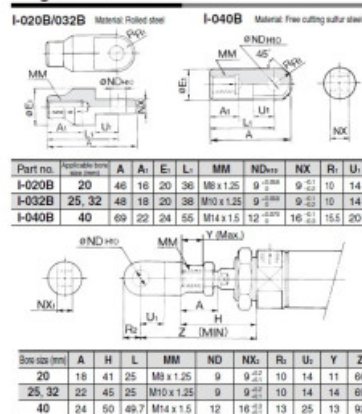

I-B JEDNODUCHÝ ZÁVĚS - Kloubová hlavice pro pístnici

Kód produktu: 74078

Single Knuckle Joint

- Výrobce: [SMC](#)
- Pracovní teplota: -20°C až +80°C
- Norma výrobku: **RoHS**
- Použití produktu: **Prvky pro montáž, sekce SMC pohony**

Jednoduchý závěs pro pístnici. Vhodné také pro řady válců: CG1, CG3, CJ2, CJP, CM2, CM3, CQ2, CS1, MB, CS2, CA2, CNA2, CVQ, RQ, MU, CQU, CLQ, CLS, CNS. Adekvátní průměry pístu: 16 až 300 mm.

Varianty zboží

Objednací kód
Hmotnost
Série
DN
Vnitřní závit

Průměr
Mj
Vaše cena bez DPH
Sklad
SMC-I-020B
0,062 kg
CM2**20
20 mm
M8x1,25
9 (oka) mm
ks

173,40 Kč

Lanškroun: 0Pardubice: 0Zlín: 0Praha - Zličín: 0Praha - Letňany: 0Ostrava: 0

SMC-I-032B
0,062 kg
CM2**25/32
25 mm
M10x1,25
9 (oka) mm
ks

173,40 Kč

Lanškroun: 0Pardubice: 0Zlín: 0Praha - Zličín: 0Praha - Letňany: 0Ostrava: 0

SMC-I-040B
0,228 kg
CM2**40
40 mm
M14x1,5
12 (oka) mm
ks