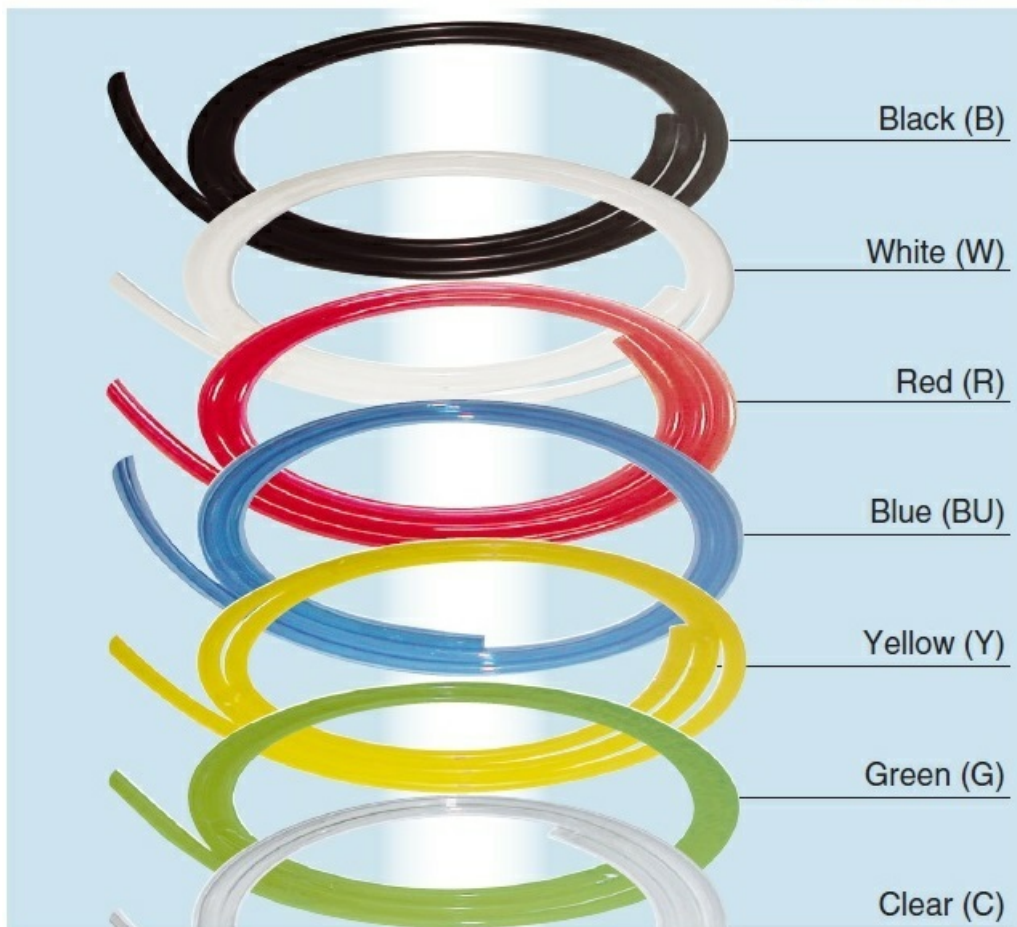

TIUB INCH POLYURETAN ** - 29 variant hadice palcové řady z polyuretanu (-40/+60°C)

Kód produktu: 74249

Polyurethane Tubing Series TU/TIUB

TU0425 | BU - 20 How to Order

| | | |
|--------------|-----------------|------------|
| Tubing model | Length per roll | |
| | Symbol | Length |
| | 20 | 20 m roll |
| | 100 | 100 m roll |

| Colour | | Colour | |
|--------|---------------------------|--------|----------------------------|
| B | Black (Opaque) | GR1 | Grey (Opaque) |
| W | White (Opaque) | GR2 | Light grey (Opaque) |
| R | Red (Translucent) | P1 | Neon pink (Opaque) |
| BU | Blue (Translucent) | PUI | Solid purple (Opaque) |
| Y | Yellow (Opaque) | PU2 | Clear purple (Translucent) |
| G | Green (Opaque) | R1 | Solid red (Opaque) |
| C | Clear (Material colour) | R2 | Clear red (Translucent) |
| YR | Orange (Opaque) | S1 | Silver (Opaque) |
| BU1 | Solid blue (Opaque) | Y1 | Solid yellow (Opaque) |
| BU2 | Clear blue (Translucent) | Y2 | Clear yellow (Translucent) |
| BU3 | Medium blue (Opaque) | Y3 | Neon yellow (Opaque) |
| BR1 | Brown (Opaque) | YR1 | Clear orange (Translucent) |
| G1 | Solid green (Opaque) | YR2 | Neon orange (Opaque) |
| G2 | Clear green (Translucent) | | |
| G3 | Neon green (Opaque) | | |
| G4 | Dark green (Opaque) | | |