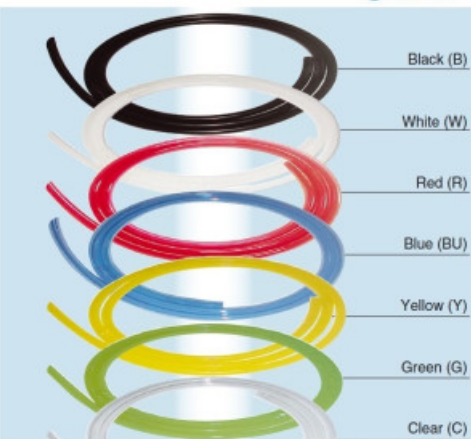

TIUB INCH POLYURETAN ** - 29 variant hadice palcové řady z polyuretanu (-40/+60°C)

Kód produktu: 74249

Polyurethane Tubing Series TU/TIUB

TU0425 | BU - 20 How to Order

| | | |
|--------------|-----------------|------------|
| Tubing model | Length per roll | |
| | Symbol | Length |
| | 20 | 20 m roll |
| | 100 | 100 m roll |

| Colour | | Colour | |
|--------|---------------------------|--------|----------------------------|
| B | Black (Opaque) | GR1 | Grey (Opaque) |
| W | White (Opaque) | GR2 | Light grey (Opaque) |
| R | Red (Translucent) | P1 | Neon pink (Opaque) |
| BU | Blue (Translucent) | PUI | Solid purple (Opaque) |
| Y | Yellow (Opaque) | PU2 | Clear purple (Translucent) |
| G | Green (Opaque) | R1 | Solid red (Opaque) |
| C | Clear (Material colour) | R2 | Clear red (Translucent) |
| YR | Orange (Opaque) | S1 | Silver (Opaque) |
| BU1 | Solid blue (Opaque) | Y1 | Solid yellow (Opaque) |
| BU2 | Clear blue (Translucent) | Y2 | Clear yellow (Translucent) |
| BU3 | Medium blue (Opaque) | Y3 | Neon yellow (Opaque) |
| BR1 | Brown (Opaque) | YR1 | Clear orange (Translucent) |
| G1 | Solid green (Opaque) | YR2 | Neon orange (Opaque) |
| G2 | Clear green (Translucent) | | |
| G3 | Neon green (Opaque) | | |
| G4 | Dark green (Opaque) | | |