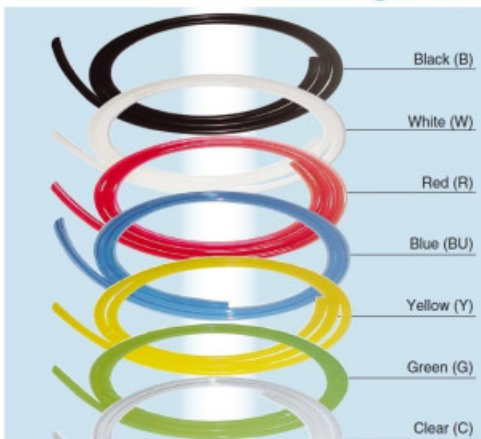

TIUB INCH POLYURETAN ** - 29 variant hadice palcové řady z polyuretanu (-40/+60°C)

Kód produktu: 74249

Polyurethane Tubing Series TU/TIUB

TU0425 | BU - 20 How to Order

| | | |
|--------------|-----------------|------------|
| Tubing model | Length per roll | |
| | Symbol | Length |
| | 20 | 20 m roll |
| | 100 | 100 m roll |

| Colour | | Colour | |
|--------|---------------------------|--------|----------------------------|
| B | Black (Opaque) | GR1 | Grey (Opaque) |
| W | White (Opaque) | GR2 | Light grey (Opaque) |
| R | Red (Translucent) | P1 | Neon pink (Opaque) |
| BU | Blue (Translucent) | PUI | Solid purple (Opaque) |
| Y | Yellow (Opaque) | PU2 | Clear purple (Translucent) |
| G | Green (Opaque) | R1 | Solid red (Opaque) |
| C | Clear (Material colour) | R2 | Clear red (Translucent) |
| YR | Orange (Opaque) | S1 | Silver (Opaque) |
| BU1 | Solid blue (Opaque) | Y1 | Solid yellow (Opaque) |
| BU2 | Clear blue (Translucent) | Y2 | Clear yellow (Translucent) |
| BU3 | Medium blue (Opaque) | Y3 | Neon yellow (Opaque) |
| BR1 | Brown (Opaque) | YR1 | Clear orange (Translucent) |
| G1 | Solid green (Opaque) | YR2 | Neon orange (Opaque) |
| G2 | Clear green (Translucent) | | |
| G3 | Neon green (Opaque) | | |
| G4 | Dark green (Opaque) | | |