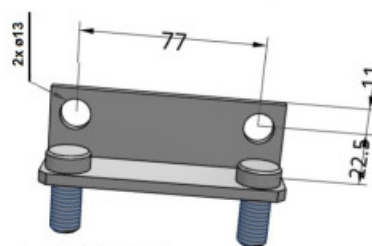

CQ2 PADKA POZINK

SMC-CQ-LC080

Pro $\varnothing$ pistu 32 až 100 mm

Mounting Brackets/Part No.