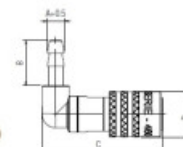

## 466 S ventilem

466  
S ventilem

466  
S ventilem

### 466

STRAIGHT SOCKET WITH 90° BARBED CONNECTION  
VERSCHLUSS-KUPPLUNG MIT SCHLAUCHTÜLLE 90°

"EUROPEAN DN6"

Code	A	B	C	D	CH	Pack.
00466 00 001	6	17.5	46.5	18	14	10
00466 00 002	9	20	46.5	18	14	10

- Výrobce: [AIGNEP](#)
- Materiál produktu: **Mosaz MS58**
- Materiál těsnění: **FKM Viton**
- Médium: **Chladicí kapaliny, oleje**
- Pracovní teplota: **-15°C až +200°C**
- Norma výrobku: **REACH 1907/2006, RoHS 2011/65/CE, PED 2014/68/UE bez silikonu**
- Použití produktu: **Rychlospojka série 460 pro kapaliny**
- Zkrácená poznámka: **Použití pouze pro sérii 460, 461, 462 a 465**
- Vnější barva: **Stříbrná**