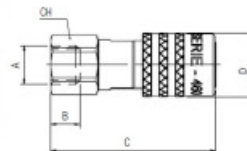

462 SW RYCHL. FEMALE IG BEZ VENTILU "EUROPEAN DN6" - Rychlospojka pro sérii 460, kompatibilní ESHM 15 Bar (-15°/+200°C)

Kód produktu: 54064

462SW
Bez ventilu

462SW
Bez ventilu

462SW
Bez ventilu

462SW

FEMALE SOCKET WITHOUT SHUTTER
KUPPLUNG OHNE ABSPERRUNG MIT INNENGEWINDE

SERIE 460 EUROPEAN PROFILE DN6

"EUROPEAN DN6"

Code	A	B	C	D	CH	Pack.
462SW 00 001	1/4	11	46	18	15	10

- Výrobce: [AIGNEP](#)
- Materiál produktu: **Mosaz MS58**
- Materiál těsnění: **FKM Viton**
- Médium: **Chladicí kapaliny, oleje**
- Pracovní teplota: **-15°C až +200°C**
- Norma výrobku: **REACH 1907/2006, RoHS 2011/65/CE, PED 2014/68/UE bez silikonu**
- Použití produktu: **Rychlospojka série 460 pro kapaliny**
- Zkrácená poznámka: **Použití pouze pro sérii 460, 461, 462 a 465**
- Vnější barva: **Stříbrná**